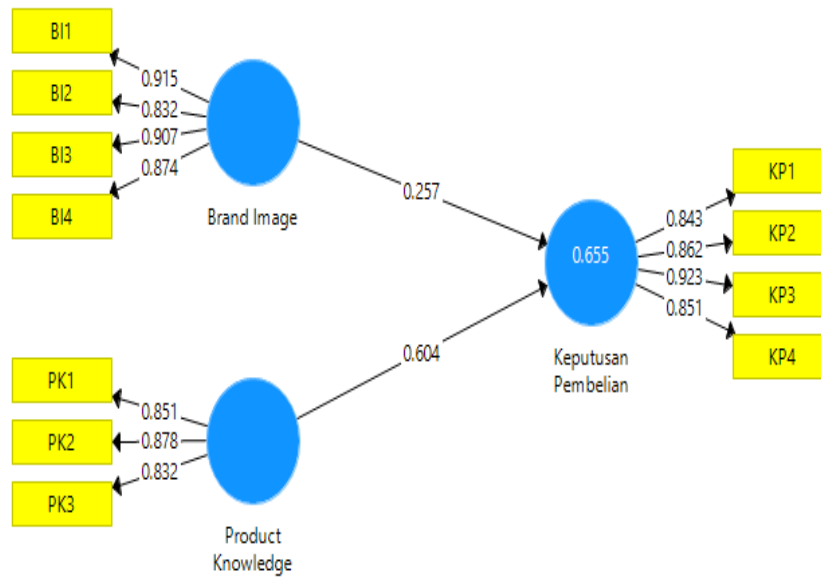

LAMPIRAN 3 1

OUTER MODEL