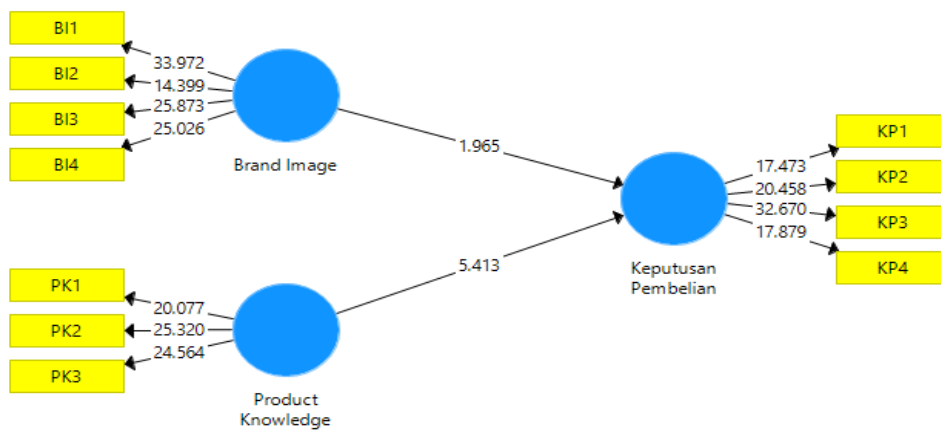

	Brand Image	Produk Knowledge	Keputusan Pembelian
BI1	<b>0.915</b>	0.630	0.603
BI2	<b>0.832</b>	0.588	0.549
BI3	<b>0.907</b>	0.681	0.642
BI4	<b>0.874</b>	0.640	0.643
PK1	0.614	<b>0.851</b>	0.625
PK2	0.674	<b>0.878</b>	0.613
PK3	0.566	<b>0.832</b>	0.760
KP1	0.503	0.700	<b>0.843</b>
KP2	0.646	0.688	<b>0.862</b>
KP3	0.561	0.727	<b>0.923</b>
KP4	0.700	0.633	<b>0.851</b>

	Cronbach's Alpha	Composite Reliability	Average Variance Extracted (AVE)
X1	0.905	0.934	0.779
X2	0.816	0.890	0.729
Y	0.893	0.926	0.758

	R Square
Keputusan Pembelian	0.655

	Original Sample (O)	Sample Mean (M)	Standard Deviation (STDEV)	T Statistics ( O/STDEV )	P Values
X1 → Y	0.257	0.260	0.131	1.965	0.025
X2 → Y	0.604	0.604	0.112	5.413	0.000

**LAMPIRAN 3 1**

**OUTER MODEL**

**INNER MODEL**