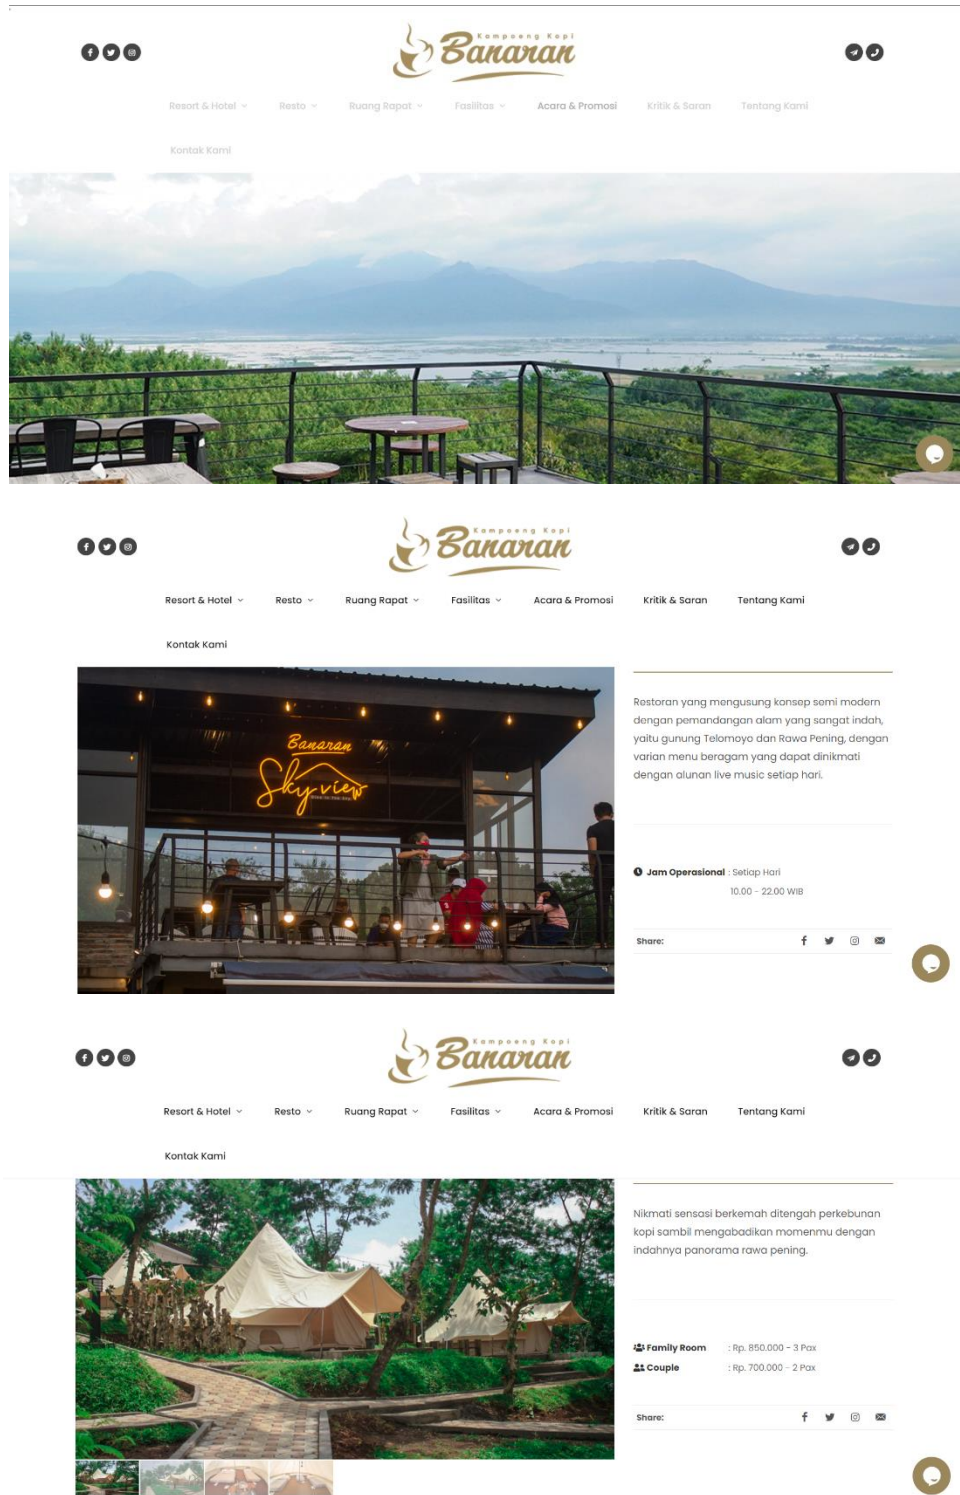

C. Website Resmi PT Dyandra Banaran Nusantara (Kampoeng Kopi Banaran)

Lampiran 3 Website Perusahaan